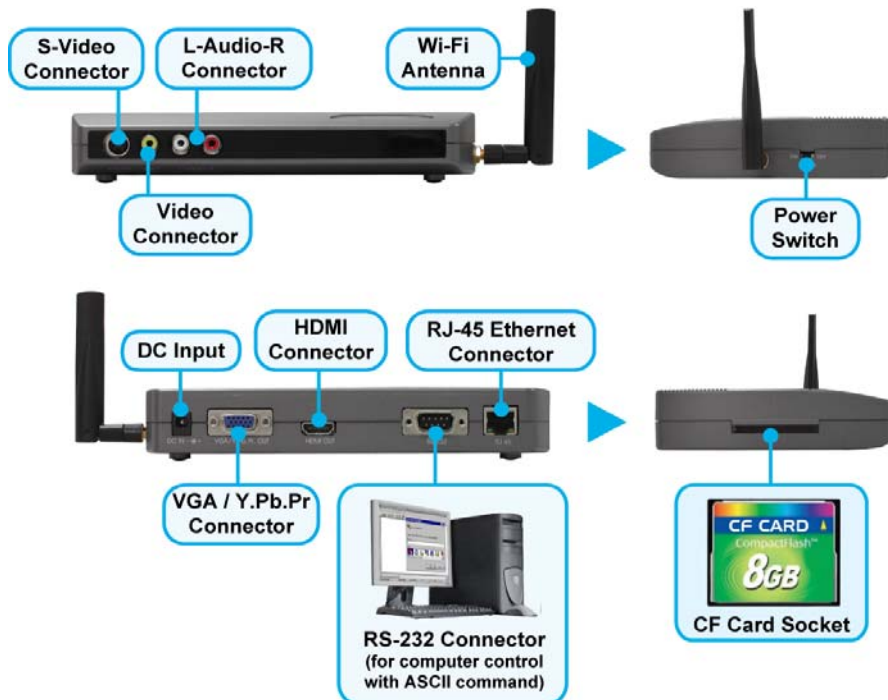

CONEXIONES