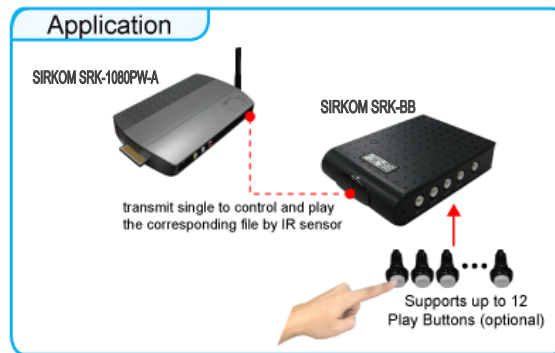

EQUIPAMIENTO OPCIONAL

Pulsadores (SIRKOM SRK-BB)

- El SIRKOM SRK-BB incluye hasta 12 pulsadores de entrada.
- Presione cualquiera de los botones para comenzar a reproducir automáticamente el archivo multimedia asociado.