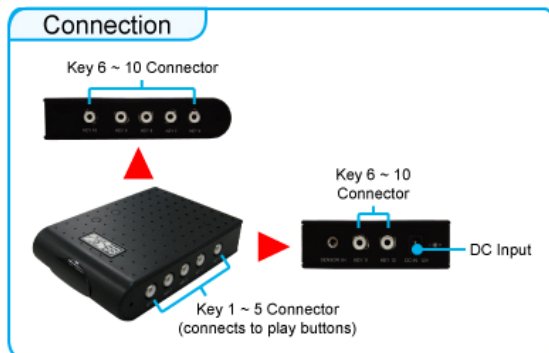

EQUIPAMIENTO OPCIONAL

Pulsadores (SIRKOM SRK-BB)

- El SIRKOM SRK-BB incluye hasta 12 pulsadores de entrada.
- Presione cualquiera de los botones para comenzar a reproducir automáticamente el archivo multimedia asociado.